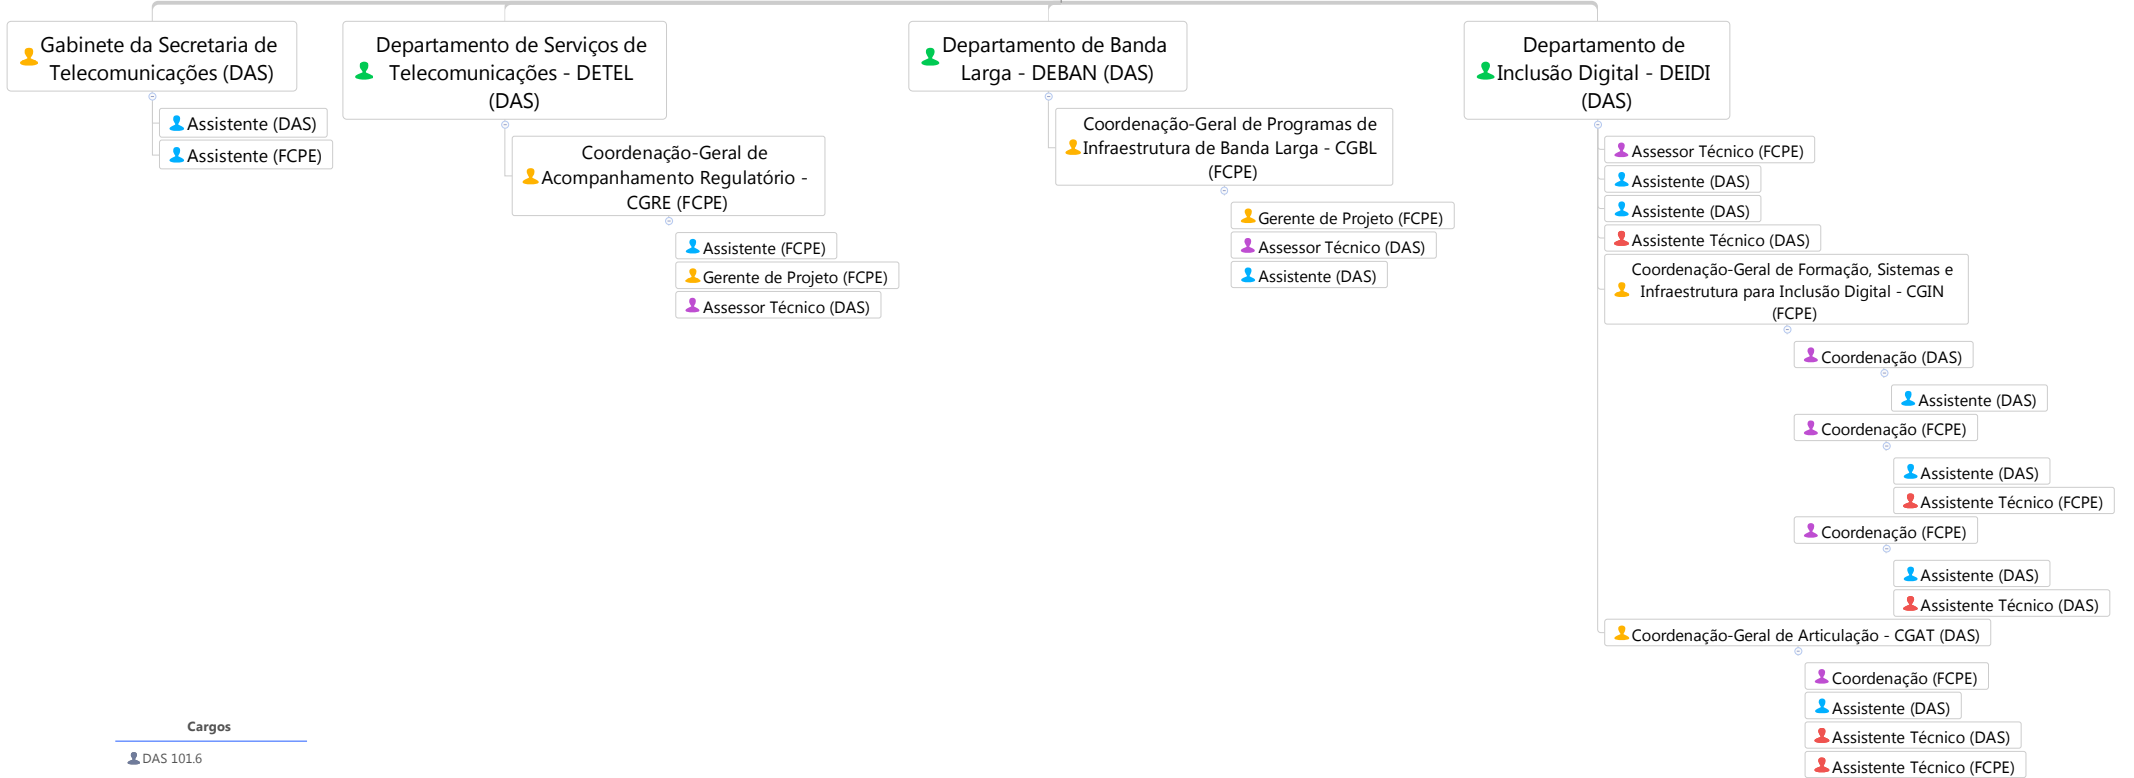

Secretaria de Telecomunicações - SETEL (DAS)

Cargos

- DAS 101.6
- DAS 101.5 ou 102.5
- DAS/FCPE 101.4 ou 102.4
- DAS/FCPE 101.3 ou 102.3
- DAS/FCPE 101.1 ou 102.1
- DAS/FCPE 101.2 ou 102.2

DAS: Cargos em Comissão do Grupo Direção e Assessoramento Superior
 FCPE: Funções Comissionadas do Poder Executivo Federal