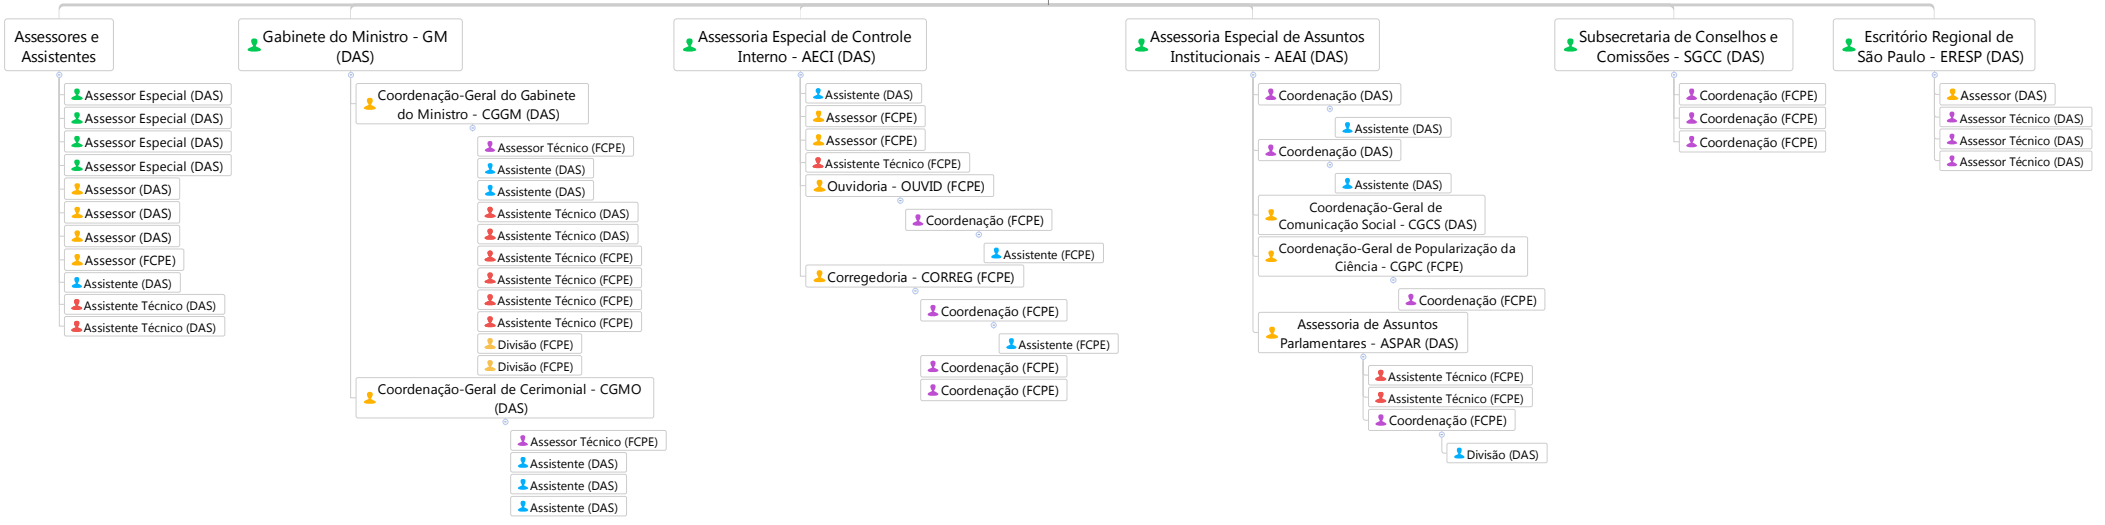

Ministério da Ciência, Tecnologia, Inovações e Comunicações

1. **Cargos**
2. DAS 101.6
   - DAS 101.5 ou 102.5
   - DAS/FCPE 101.4 ou 102.4
   - DAS/FCPE 101.3 ou 102.3
   - DAS/FCPE 101.1 ou 102.1
   - DAS/FCPE 101.2 ou 102.2